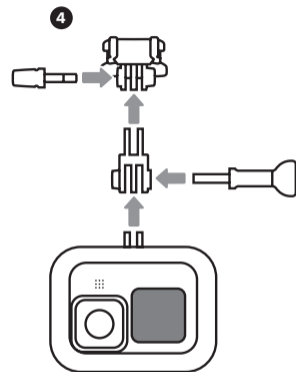

## Obsah balenia

---

**Bite Mount**  
Umožňuje zhotovovať  
POV záznamy bez  
použitia rúk alebo kameru  
pripojiť k surfovaciú  
doske.

**Skrutka**  
Zaisťuje predlžujúce  
nástavec k Bite Mount.

**Float**  
Udržiava vaše GoPro na  
vode.

**Predlžujúci nástavec**  
Pripája Bite Mount k  
vášmu GoPro a  
umožňuje nastavenie  
polohy kamery.

**Dlhý skrutka**  
Uchytí vaše GoPro na Bite Mount

---

**UPOZORNENIE:** Dlhodobý kontakt s float môže u niektorých užívateľov prispievať k podráždeniu pokožky alebo alergiám. Ak spozorujete akékoľvek známky začervenania, opuchu, svrbenia alebo iného podráždenia pokožky, prestaňte ju používať. Pokračovanie v používaní, aj keď príznaky ustúpia, môže viesť k obnovenému alebo zvýšenému podráždeniu. Ak príznaky pretrvávajú, poraďte sa s lekárom.

**VAROVANIE:** Nepoužívajte Bite Mount ak je poškodený alebo rozbitý.

---

## Umiestnenie kamery

Pre najstabilnejší zábery a maximálne pohodlie použite Bite Mount s Float. Nezabudnite Floaty pevne pritlačiť na bradu

TIP: uistite sa, že vo vašej kamere používate nastavenie Landscape Lock (Zámok na šírku), aby ste zabránili náhodnému robení záznamu zo strany.