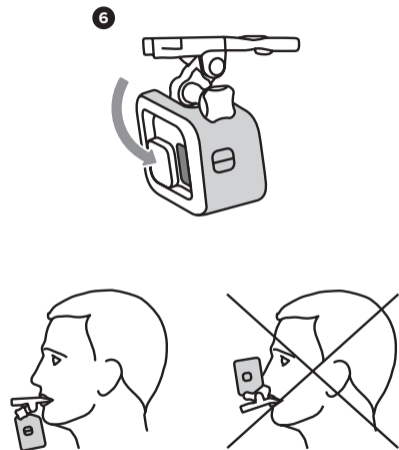

## Obsah balenia

---

**Bite Mount**  
Umožňuje zhotovovať  
POV záznamy bez  
použitia rúk alebo kameru  
pripojiť k surfovaciú  
doske.

**Skrutka**  
Zaisťuje predlžujúce  
nástavec k Bite Mount.

**Float**  
Udržiava vaše GoPro na  
vode.

**Predlžujúci nástavec**  
Pripája Bite Mount k  
vášmu GoPro a  
umožňuje nastavenie  
polohy kamery.

**Dlhý skrutka**  
Uchytí vaše GoPro na Bite Mount

---

**UPOZORNENIE:** Dlhodobý kontakt s float môže u niektorých užívateľov prispievať k podráždeniu pokožky alebo alergiám. Ak spozorujete akékoľvek známky začervenania, opuchu, svrbenia alebo iného podráždenia pokožky, prestaňte ju používať. Pokračovanie v používaní, aj keď príznaky ustúpia, môže viesť k obnovenému alebo zvýšenému podráždeniu. Ak príznaky pretrvávajú, poraďte sa s lekárom.

## Umiestnenie kamery

Pre najstabilnejší zábery a maximálne pohodlie použite Bite Mount s Float. Nezabudnite Floaty pevne pritlačiť na bradu

TIP: uistite sa, že vo vašej kamere používate nastavenie Landscape Lock (Zámok na šírku), aby ste zabránili náhodnému robení záznamu zo strany.