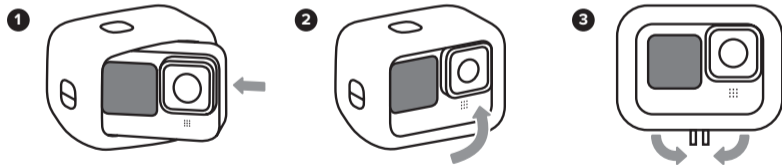

## Umístění kamery

Pro nejstabilnější záběry a maximální pohodlí použijte Bite Mount s Floaty. Nezapomeňte Floaty pevně přitlačit na bradu.

**TIP:** Ujistěte se, že ve vaší kameře používáte nastavení Landscape Lock (Zámek na šířku), abyste zabránili náhodnému pořizování záznamu ze strany.