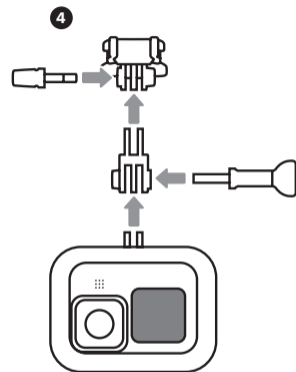

### **Dlouhý šroub**

Uchytí vaše GoPro na Bite Mount

### **Floaty**

Udržuje vaše GoPro na vodě.

---

**UPOZORNĚNÍ:** Dlouhodobý kontakt s Floaty může u některých uživatelů přispívat k podráždění pokožky nebo alergiím. Pokud zaznamenáte jakékoli známky zarudnutí, otoku, svědění nebo jiného podráždění pokožky, přestaňte ji používat. Pokračování v používání, i když příznaky ustoupí, může vést k obnovenému nebo zvýšenému podráždění. Pokud příznaky přetrvávají, poraďte se s lékařem.

**VAROVÁNÍ: Nepoužívejte Bite Mount pokud je poškozený nebo rozbitý.**

---

## Umístění kamery

Pro nejstabilnější záběry a maximální pohodlí použijte Bite Mount s Floaty. Nezapomeňte Floaty pevně přitlačit na bradu.

**TIP:** Ujistěte se, že ve vaší kameře používáte nastavení Landscape Lock (Zámek na šířku), abyste zabránili náhodnému pořizování záznamu ze strany.