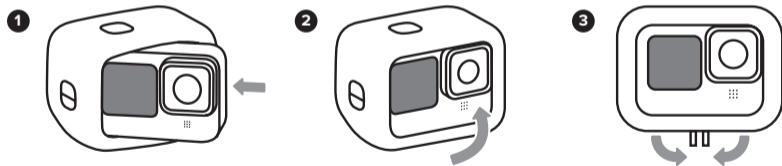

Umiestnenie kamery

Pre najstabilnejší zábery a maximálne pohodlie použite Bite Mount s Float. Nezabudnite Floaty pevne pritlačiť na bradu

TIP: uistite sa, že vo vašej kamere používate nastavenie Landscape Lock (Zámok na šírku), aby ste zabránili náhodnému robení záznamu zo strany.