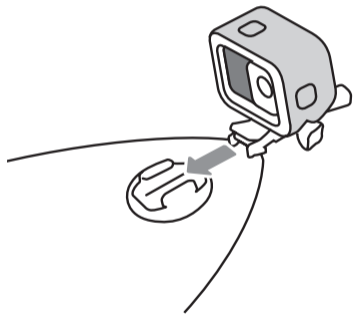

Montáž

Údržba

Bite Mount umývajte v ruke - teplou vodou a dezinfekčným mydlom. Držiak nikdy nevarte. Držiak Bite Mount nie je vhodný do umývačky.