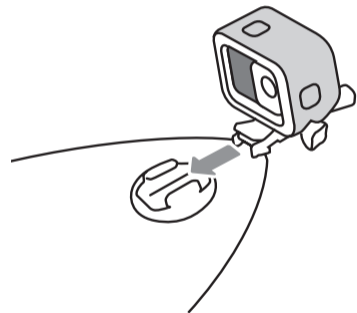

Montáž

Údržba

Bite Mount umývejte v ruce - teplou vodou a dezinfekčným mýdlom. Držák nikdy nevaňte. Držák Bite Mount není vhodný do myčky.

Bite Mount + Floaty

HERO9 BLACK

PRÍRUČKA POUŽÍVATEĽA SK

Navštívte gopro.com alebo gohd.sk pre viac informácií o produktoch.

130-31010-000 REVA